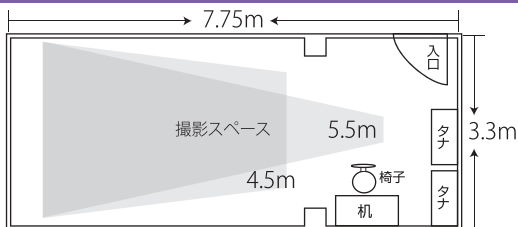

スタジオスペース

●ご予約・お問い合わせは

TEL 03-6695-6383

有限会社 カフェデジタル
〒110-0005 台東区上5-7-7 公徳堂ビル
B1 貸しスタジオ

<http://cafedigital.jp/studio/>